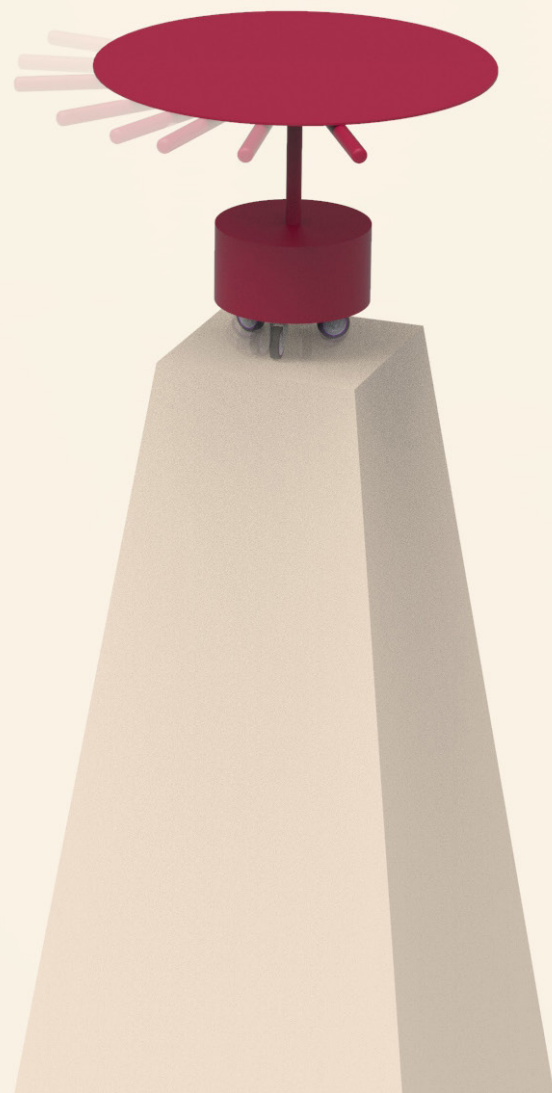

**LE DAHOU**

2019

*Sur les rares montagnes pentues où vit encore le dahou, se trouve le dahou.*

*Le dahou est un animal doté de deux pattes plus courtes que les deux autres. Cette morphologie pour le moins audacieuse, lui permet de gambader sur des pentes périlleuses. Le dahou est un oiseau élancé et très haut perché sur son seul et unique pied.*

*Depuis toujours, le dahou nourrit le dahou en lui apportant des vers et des fruits ramassés.*

*D'un caractère très maladroit, le dahou ne peut se déplacer ; il se satisfait à tourner en rond, en attendant l'heure du banquet.*

Grâce à ses 3 roulettes multi-directionnelles, cette table basse peut facilement se mouvoir d'un coin à un autre de la pièce quand le besoin s'en fait sentir.

Afin d'offrir un minimum de stabilité, les roues sont choisies avec des freins et le plateau est constitué d'acier et de béton.

Cette table basse existe en rouge et noire.

*Ø 650 x 45.0 mm (sans la poignée)*

En cours de développement  
Libre d'édition

**Alexis Jacquot**

studiopirouette.com  
jqt.alexis@gmail.com  
+33 (0)6 47 03 72 88